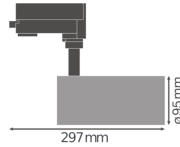

Specificaties Ledvance LED Railspot
D95 Grijs 55W 4200lm 24D - 940 Koel
Wit | Beste Kleurweergave

[Bekijk product](#)

Algemene informatie

Artikelnummer	234295
EAN	4058075113787
Merk	Ledvance
Fabrikantnaam	TRACK SP D95 55W/4000K 90RA NFL GY
Garantie	3 jaar
Energie label	F

Technische Informatie

Technologie	LED Geïntegreerd
Netspanning (Volt)	220-240
Dimbaar	Nee, niet dimbaar
Lumen per watt	76
Gradenbundel (graden)	24
Kleurcode	940 Koel Wit
Lichtkleur (Kelvin)	4000 Koel Wit
Kleurweergave (Ra)	90-99 - Perfecte kleurweergave
Lichtkleur	Wit
Kleurinstelling	Enkele kleur
Powerfactor	>0.90

Armatuur Informatie

Inclusief Lamp	Ja
Armatuur Aansluiting	3-fase rail
IP-Waarde	IP20 - Bijna stofdicht
Slagvastheid (IK-waarde)	IK03 - 0.35 Joule
Kleur Armatuur	Grijs

Afmetingen

Lengte (mm)	95
Breedte (mm)	95
Diameter (mm)	95