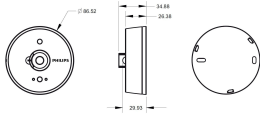

Specificaties Philips Luminaires OccuSwitch Wireless Interact ready sensor

[Bekijk product](#)

Algemene informatie

Artikelnummer	250519
EAN	8720169260597
Merk	Philips
Fabrikantnaam	OCC 0101A/02 DL BP Sensor WH
Aanbevolen aantal	1
Garantie	5 jaar

Technische Informatie

Netspanning (Volt)	220-240
Armatuur Aansluiting	Schroefterminal
Montage	Opbouw
Technologie	Accessory

Afmetingen

Hoogte (mm)	35
Diameter (mm)	87

Sensor Informatie

Sensortype	Bewegingssensor, Lichtsensor
Sensorbereik (m)	5