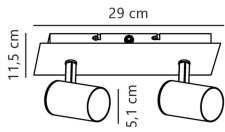

## Caractéristiques Nordlux Frida 2-Spot Métal Blanc | Convient pour 2x GU10

[Voir le produit](#)

## Dimensions

---

Longueur (mm)	115
Largeur (mm)	80
Hauteur (mm)	290