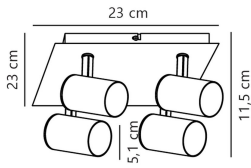

Caractéristiques Nordlux Frida 4-Spot Métal Blanc | Convient pour 4x GU10

[Voir le produit](#)

Informations Générales

Réf.	253666
EAN	5701581477285
Marque	Nordlux
Nom du fabricant	Frida 4-Spot Spots White
Garantie Totale	2 ans

Informations techniques

Technologie	Fixture Retrofit
Tension (V)	220-240
Dimmable	Oui, avec une ampoule dimmable seulement
Convient pour	GU10
Lampe Incluse	Non
Nombre de lampes	4
Puissance Maximale Estimée	35
Inclinable	Oui
Montage	Plafond
Eclairage de Secours	Non

Informations de l'appareil

Connexion du Luminaire	C?ble
------------------------	-------

Indice de Protection	IP20
Couleur du Luminaire	Blanc
Logement	Metal

Dimensions

Longueur (mm)	115
Largeur (mm)	230
Hauteur (mm)	230