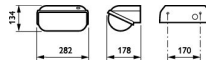

Caractéristiques Philips LED Sécurité Coreline BWC120 Noir 14W 1800lm - 830 Blanc Chaud | 282x178mm - IP54 - Détecteur De Lumière

[Voir le produit](#)

## Dimensions

---

Longueur (mm)	282
Largeur (mm)	178
Hauteur (mm)	134