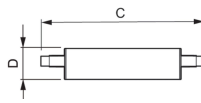

Caractéristiques Philips Corepro LED Lineair R7s 118mm
14W 2000lm - 840 Blanc Froid | Dimmable - Équivalent
120W

[Voir le produit](#)

Informations Générales

Réf.	231200
EAN	8718696714065
EOC FR	714065
Marque	Philips
Nom du fabricant	CorePro LED linear D 14-120W R7S 118 840
Vendu à l'unité - Carton complet	1
Garantie Totale	2 ans
Étiquette énergétique	D
Durée de Vie Moyenne (heure)	15000

Informations techniques

Technologie	LED
Dimmable	Oui
Culot	R7s
Lumen per watt	142.9
Type de capteur	Pas de détecteur

Information produit

Code Couleur	840 Blanc Froid
Couleur de Lumière (Kelvin)	4000 Blanc Froid
Indice de Rendu des Couleurs (Ra)	80-89

Couleur Claire

Blanc

Options de couleur

Couleur unique

Dimensions

Longueur (mm)

118

Diamètre (mm)