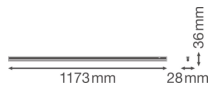

Specificaties Ledvance LED Montagebalk Linear Compact Schakelaar  
14W 1500lm - 840 Koel Wit | 120cm

[Bekijk product](#)

## Technische Informatie

Technologie	LED Geïntegreerd
Netspanning (Volt)	220-240
Dimbaar	Nee, niet dimbaar
Lumen per watt	100
Powerfactor	>0.50
Kleurcode	840 Koel Wit
Lichtkleur (Kelvin)	4000 Koel Wit
Kleurweergave (Ra)	80-89 - Goede kleurweergave
Lichtkleur	Wit
Kleurinstelling	Enkele kleur
Geschikt voor Buitengebruik	No
Lengte	120cm

## Afmetingen

---

Lengte (mm)	1173
Breedte (mm)	28
Hoogte (mm)	36