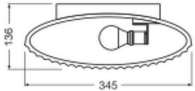

[Bekijk product](#)

Algemene informatie

Artikelnummer	256439
EAN	4058075841345
Merk	Ledvance
Fabrikantnaam	Decor Plaster Band Wall 345 1XE27 White
Garantie	5 jaar

Technische Informatie

Technologie	Fixture Retrofit
Netspanning (Volt)	220-240
Dimbaar	Nee, niet dimbaar
Geschikt voor	E27
Inclusief Lamp	Nee
Aantal benodigde lampen	1
Maximale Wattage Lamp	6
Kantelbaar	Nee
Montage	Muurmontage
Noodverlichting	Nee

Armatuur Informatie

IP-Waarde	IP20 - Bijna stofdicht