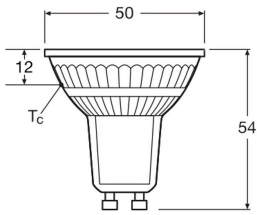

Specificaties Ledvance LED Reflector GU10 PAR16
3.7W 350lm 36d - 827 Zeer Warm Wit | Vervangt 35W

[Bekijk product](#)

Algemene informatie

Artikelnummer	256886
EAN	4099854458026
Merk	Ledvance
Fabrikantnaam	LED PAR16 P 3.7W 827 GU10
Aanbevolen aantal	1
Garantie	4 jaar
Energielabel	E
Levensduur (uur)	15000

Kleurcode	827 Zeer Warm Wit
Lichtkleur (Kelvin)	2700 Zeer Warm Wit
Kleurweergave (Ra)	80-89 - Goede kleurweergave
Lichtkleur	Wit
Kleurinstelling	Enkele kleur
Lampafwerking	Helder

Afmetingen

Lengte (mm)	54
Diameter (mm)	50
Vorm	Reflector
Exacte vorm	PAR16