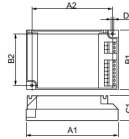

Product Details

Aanbevolen aantal 12

Algemene informatie

Artikelnummer	180414
EAN	8711500881038
EOC FR	881038
Merk	Philips
Fabrikantnaam	HF-P 1/218 PL-T/C III 220-240V
Levensduur (uur)	0
Garantie	1 jaar

Technische Informatie

Technologie	Accessory
Voorschakelapparaat	Elektronisch (HF) zonder starter
VSA voor lamptype	PL-C, PL-T
Geschikt voor lamptype	PL-C, PL-T
Maximale Wattage Lamp	18
Armatuur Aansluiting	Inzet
Type accessoires	Ballast
Aantal benodigde lampen	2