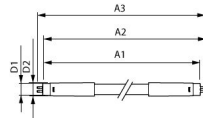

Specificaties Philips LED Tube T5 MASTER (HF)  
High Output 18.5W 2800lm - 865 Daglicht |  
85cm - Dimbaar - Vervangt 39W

[Bekijk product](#)

## Afmetingen

---

Lengte TL-Buis	85cm
----------------	------

Lengte (mm)	863
-------------	-----

Diameter (mm)	19
---------------	----